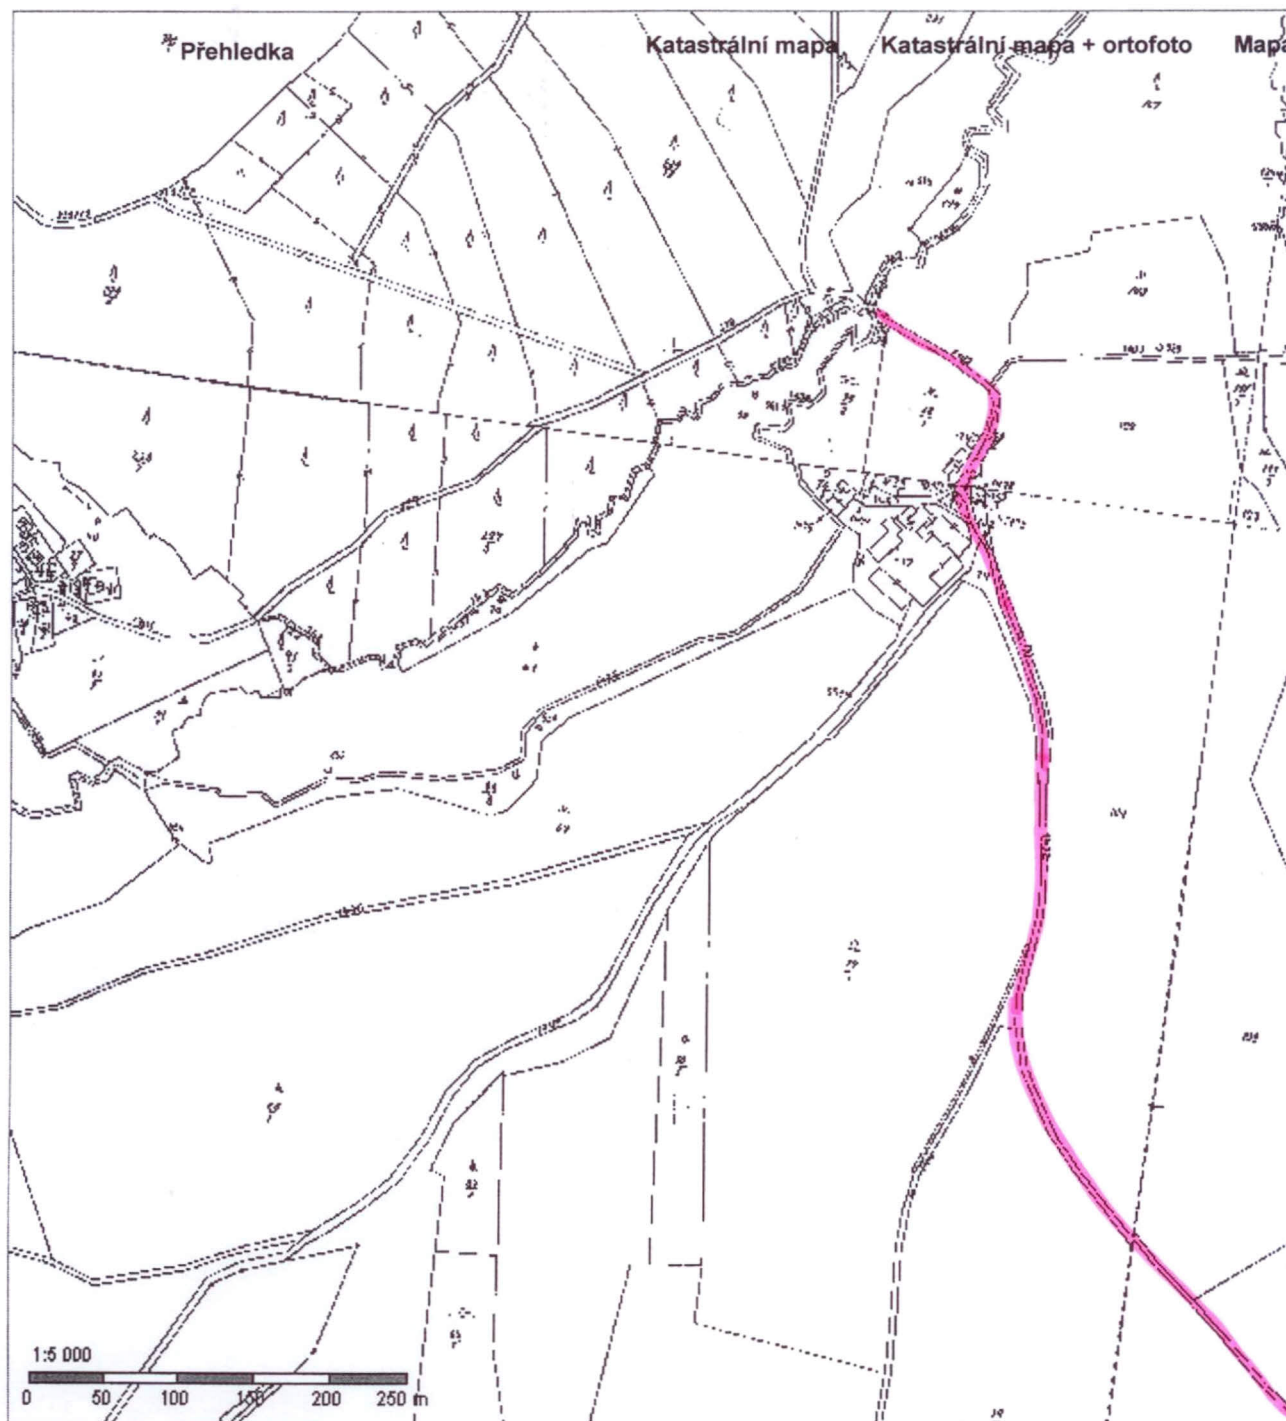

1.

KN

Obsah katastrální mapy a mapy pozemkového katastru se zobrazuje od měřítka 1:5000.
 Podrobnější informace k používání mapy, aktualizaci dat a jejího obsahu jsou uvedeny v nápovědě (PDF formát).

2,

KN

Obsah katastrální mapy a mapy pozemkového katastru se zobrazuje od měřítka 1:5000.
Podrobnější informace k používání mapy, aktualizaci dat a jejího obsahu jsou uvedeny v nápovědě (PDF formát).

3.

Obsah katastrální mapy a mapy pozemkového katastru se zobrazuje od měřítka 1:5000.
Podrobnější informace k používání mapy, aktualizaci dat a jejího obsahu jsou uvedeny v nápovědě (PDF formát).