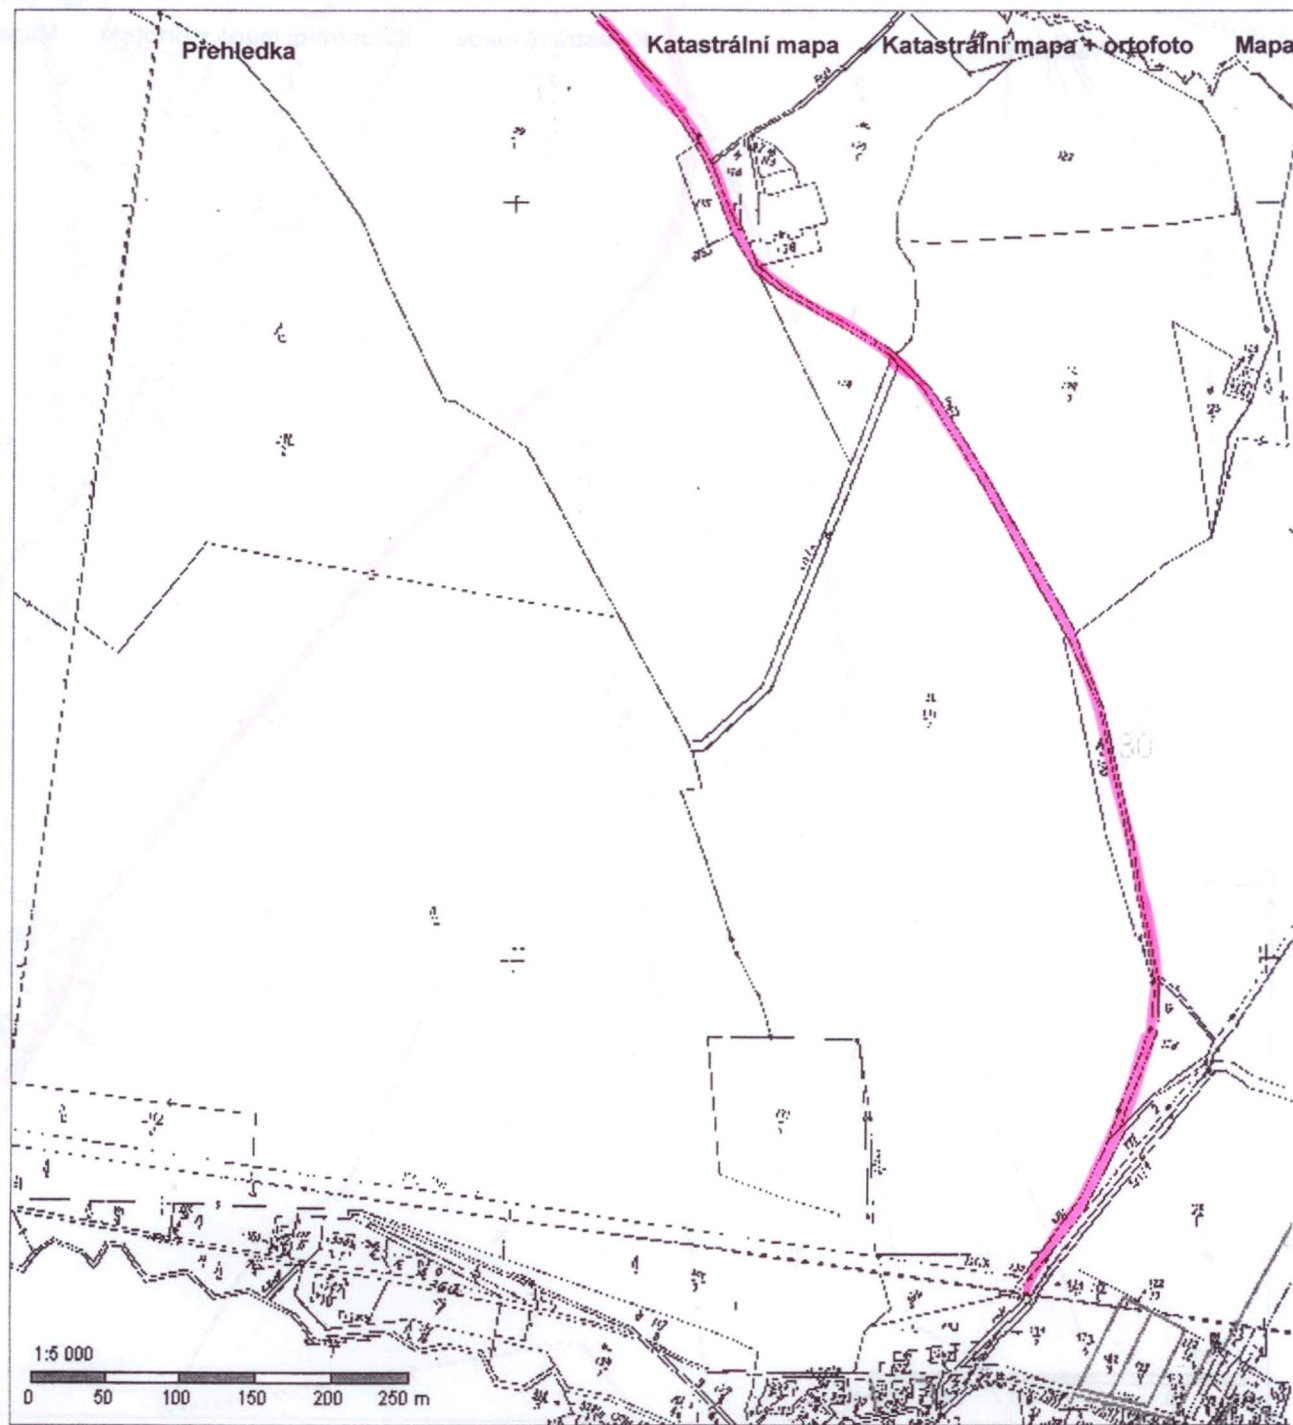

1.

KN

Obsah katastrální mapy a mapy pozemkového katastru se zobrazuje od měřítka 1:5000.
 Podrobnější informace k používání mapy, aktualizaci dat a jejího obsahu jsou uvedeny v nápovědě (PDF formát).

2,

KN

Obsah katastrální mapy a mapy pozemkového katastru se zobrazuje od měřítka 1:5000.
Podrobnější informace k používání mapy, aktualizaci dat a jejího obsahu jsou uvedeny v nápovědě (PDF formát).

3.

Obsah katastrální mapy a mapy pozemkového katastru se zobrazuje od měřítka 1:5000.
Podrobnější informace k používání mapy, aktualizaci dat a jejího obsahu jsou uvedeny v nápovědě (PDF formát).